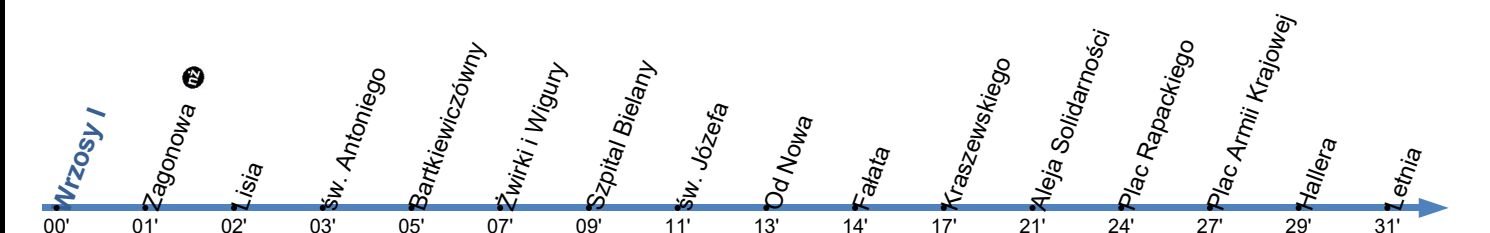

Przystanek: **WRZOSY I 02**

Ważny od: 28.03.2024

Kierunek: Letnia

Numer przystanku: 29802

Trasa: WRZOSY I - Szosa Chelmińska - Żwirki i Wigury - św. Józefa - Sienkiewicza - Fałata - Kraszewskiego - Aleja Solidarności - Aleja Jana Pawła II - Plac Armii Krajowej - Andersa -> LETNIA

Czas przejazdu/travel time/Reisezeit

Dni nauki szkolnej

Godziny	5	6	7	8	9	10	11	12	13	14	15	16	17	18	19	20	21	22
Minuty	03 40	16 52	30	20	15 48	27	15 55	40	20	04 58	30	27	15	00a 45a	30a	15ad	00a 35ad	14a

Ferie

Godziny	5	6	7	8	9	10	11	12	13	14	15	16	17	18	19	20	21	22
Minuty	03 40	16 52	30	20	15 48	27	15 55	40	20	04 58	30	27	15	00a 45a	30a	15ad	00a 35ad	14a

Sobota - Niedziela

Godziny	5	6	7	8	9	10	11	12	13	14	15	16	17	18	19	20	21	22
Minuty	40	53		30	45	30	15	00 45	30	15	00 45	30	27	13a 52a	40a	15ad	00a 34ad	14a

Święta

Godziny	5	6	7	8	9	10	11	12	13	14	15	16	17	18	19	20	21	22
Minuty	40	53		30	45		15	45		15	45		27	52		15	34	

a - nie kursuje 24.12

d - nie kursuje 31.12

**MIASTO
TORUŃ**

Gmina Miasta Toruń
ul. Wały Gen. Sikorskiego 8
tel.: 56 611 83 34

MZK w Toruniu Sp. z o.o.
Dyspozytor tramwajowy: 56 655 53 36
Dyspozytor autobusowy: 56 652 83 20

W dzień roboczy przypadający między dniami wolnymi (np. piątek po Bożym Ciele i 2.05) obowiązuje sobotni rozkład jazdy.